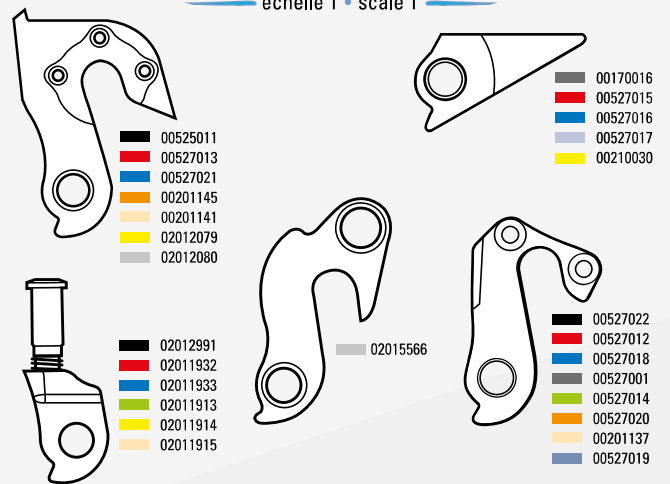

PATTES DE DÉRAILLEUR

VTT • MTB

MY	Modèles / Models	VTT suspendus / Full suspension MTB	Ref.
2015	RAID FX		02015566
	XR - X-CONTROL - ZESTY AM - ZESTY TR - SPICY		02013129 (p.313)
	FROGGY 26 - FROGGY 24		02012991
	DH 727 - DH TEAM		02015543
2014	X-CONTROL 27-29		02012991
	XR - ZESTY AM - ZESTY TR - SPICY		02013129 (p.313)
	FROGGY 318		02012991
	DH 722 - DH TEAM - KIT CADRE/FRAME KIT		02013102
2013	X-CONTROL 110 - 210 - 310 - 310L - 610 - 810		00527022
	XR 529 - XR 729 - XR TEAM		02013129 (p.313)
	X-FLOW 312 - X-FLOW 412 - X-FLOW 712		02013127 (p.313)
	X-FLOW 512 - X-FLOW 612 - X-FLOW 912		02013129 (p.313)
	ZESTY 214 - ZESTY 314 - 314L - ZESTY 414 - ZESTY 514 - ZESTY 714		02013127 (p.313)
	ZESTY 914		02013129 (p.313)
	SPICY 316 - SPICY 516		02013127 (p.313)
	SPICY 916		02013129 (p.313)
	FROGGY 318		02012034
	DH 722 - DH TEAM - (kit cadre/Frame kit)		02013102
	RAPT 2.1 - RAPT TEAM (kit cadre/Frame kit)		00525018 + 010
	RAPT 2.2		00525020 + 008
	2012	X-CONTROL 110 - 210 - 310 - 310-L	
X-FLOW 312 - ZESTY 214			00527021
X-FLOW 312L - 412 - 512 - 612 - 912 - ZESTY 314L - 514			00525011
X-FLOW 712 - ZESTY 714			00527013
ZESTY 314			02012079
ZESTY 914			02012080
SPICY 316			00201130
SPICY 516			00201110
SPICY 916 - FROGGY 218 - 318 - 518			02012034
DH 720 - 920 - TEAM			00201122
RAPT 2.1 - RAPT TEAM (kit cadre/Frame kit)			00525010

Codes Couleurs • Colour Chart

■ Noire - Black	■ Champagne
■ Rouge - Red	■ Or - Gold
■ Bleue - Blue	■ Titane - Titanium
■ Inox - Inox	■ Bronze
■ Verte - Green	■ Argent - Silver
■ Orange	

314

REAR DERAILLEUR HANGERS

échelle 1 • scale 1

échelle 1/2 • scale 1/2

315