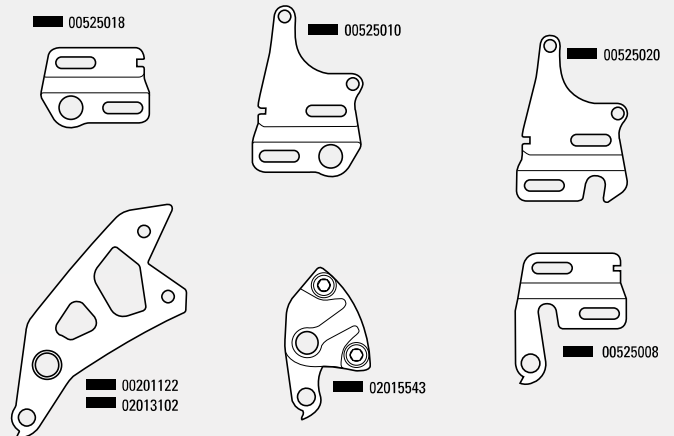

PATTES DE DÉRAILLEUR

VTT • MTB

MY	Modèles / Models	VTT suspendus / Full suspension MTB	Ref.
2015	RAID FX		02015566
	XR - X-CONTROL - ZESTY AM - ZESTY TR - SPICY		02013129 (p.313)
	FROGGY 26 - FROGGY 24		02012991
	DH 727 - DH TEAM		02015543
2014	X-CONTROL 27-29		02012991
	XR - ZESTY AM - ZESTY TR - SPICY		02013129 (p.313)
	FROGGY 318		02012991
	DH 722 - DH TEAM - KIT CADRE/FRAME KIT		02013102
2013	X-CONTROL 110 - 210 - 310 - 310L - 610 - 810		00527022
	XR 529 - XR 729 - XR TEAM		02013129 (p.313)
	X-FLOW 312 - X-FLOW 412 - X-FLOW 712		02013127 (p.313)
	X-FLOW 512 - X-FLOW 612 - X-FLOW 912		02013129 (p.313)
	ZESTY 214 - ZESTY 314 - 314L - ZESTY 414 - ZESTY 514 - ZESTY 714		02013127 (p.313)
	ZESTY 914		02013129 (p.313)
	SPICY 316 - SPICY 516		02013127 (p.313)
	SPICY 916		02013129 (p.313)
	FROGGY 318		02012034
	DH 722 - DH TEAM - (kit cadre/Frame kit)		02013102
	RAPT 2.1 - RAPT TEAM (kit cadre/Frame kit)		00525018 + 010
	RAPT 2.2		00525020 + 008
	2012	X-CONTROL 110 - 210 - 310 - 310-L	
X-FLOW 312 - ZESTY 214			00527021
X-FLOW 312L - 412 - 512 - 612 - 912 - ZESTY 314L - 514			00525011
X-FLOW 712 - ZESTY 714			00527013
ZESTY 314			02012079
ZESTY 914			02012080
SPICY 316			00201130
SPICY 516			00201110
SPICY 916 - FROGGY 218 - 318 - 518			02012034
DH 720 - 920 - TEAM			00201122
RAPT 2.1 - RAPT TEAM (kit cadre/Frame kit)			00525010

Codes Couleurs • Colour Chart

■ Noire - Black	■ Champagne
■ Rouge - Red	■ Or - Gold
■ Bleue - Blue	■ Titane - Titanium
■ Inox - Inox	■ Bronze
■ Verte - Green	■ Argent - Silver
■ Orange	

314

REAR DERAILLEUR HANGERS

échelle 1 • scale 1

échelle 1/2 • scale 1/2

315