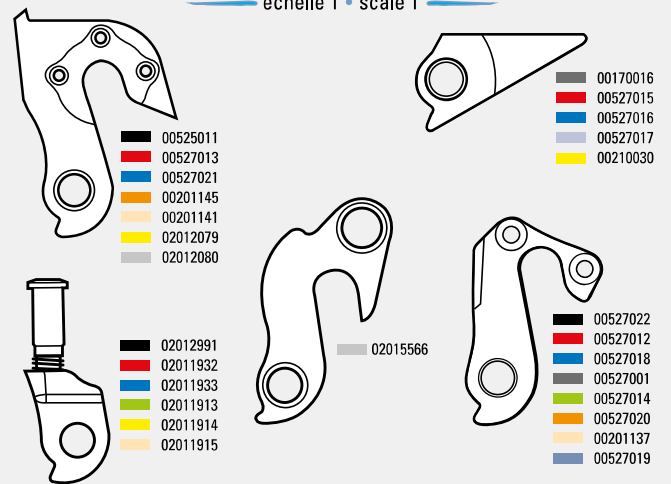

PATTES DE DÉRAILLEUR

VTT • MTB

MY	Modèles / Models	VTT suspendus / Full suspension MTB	Ref.
2016	OVERVOLT BOSCH - OVERVOLT YAMAHA		02013129 (p. 13)
	RAID FX		02015566
	XR - X-CONTROL - ZESTY AM - ZESTY XM - ZESTY W - SPICY		02013129 (p.313)
	FROGGY 26 - FROGGY 24		02012991
	DH 527 - DH 727 - DH TEAM		02015543
2015	RAID FX		02015566
	XR - X-CONTROL - ZESTY AM - ZESTY TR - SPICY		02013129 (p.313)
	FROGGY 26 - FROGGY 24		02012991
	DH 727 - DH TEAM		02015543
2014	X-CONTROL 27-29		02012991
	XR - ZESTY AM - ZESTY TR - SPICY		02013129 (p.313)
	FROGGY 318		02012991
	DH 722 - DH TEAM - KIT CADRE/FRAME KIT		02013102
2013	X-CONTROL 110 - 210 - 310 - 310L - 610 - 810		00527022
	XR 529 - XR 729 - XR TEAM		02013129 (p.313)
	X-FLOW 312 - X-FLOW 412 - X-FLOW 712		02013127 (p.313)
	X-FLOW 512 - X-FLOW 612 - X-FLOW 912		02013129 (p.313)
	ZESTY 214 - ZESTY 314 - 314L - ZESTY 414 - ZESTY 514 - ZESTY 714		02013127 (p.313)
	ZESTY 914		02013129 (p.313)
	SPICY 316 - SPICY 516		02013127 (p.313)
	SPICY 916		02013129 (p.313)
	FROGGY 318		02012034
	DH 722 - DH TEAM - (kit cadre/Frame kit)		02013102
	RAPT 2.1 - RAPT TEAM (kit cadre/Frame kit)		00525008 + 010
	RAPT 2.2		00525020 + 018

Codes Couleurs • Colour Chart

■ Noire - Black	■ Champagne
■ Rouge - Red	■ Or - Gold
■ Bleue - Blue	■ Titane - Titanium
■ Inox - Inox	■ Bronze
■ Verte - Green	■ Argent - Silver
■ Orange	

356

REAR DERAILLEUR HANGERS

échelle 1 • scale 1

échelle 1/2 • scale 1/2

357