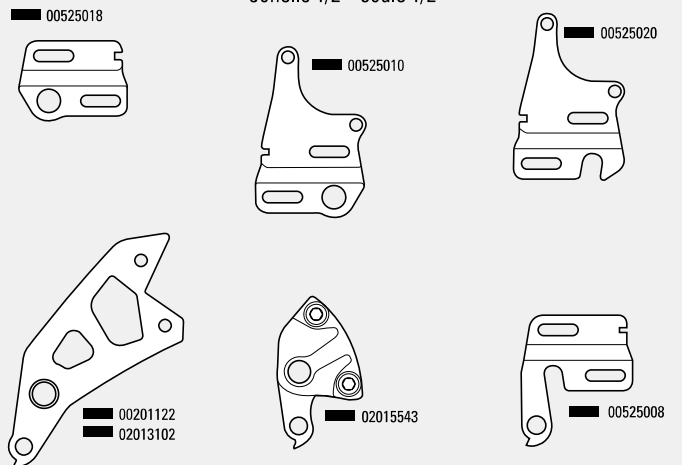

Codes Couleurs • Colour Chart

■ Noire - Black	■ Champagne
■ Rouge - Red	■ Or - Gold
■ Bleue - Blue	■ Titane - Titanium
■ Inox - Inox	■ Bronze
■ Verte - Green	■ Argent - Silver
■ Orange	

356

REAR DERAILLEUR HANGERS

échelle 1 • scale 1

échelle 1/2 • scale 1/2

357