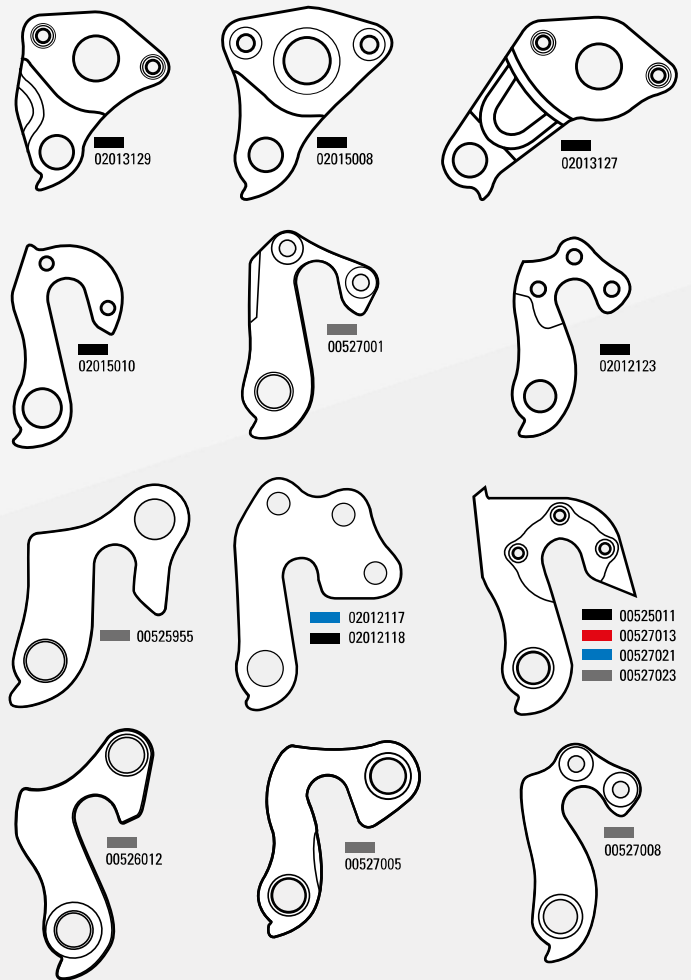

PATTES DE DÉRAILLEUR

VTT • MTB

MY	Modèles / Models	VTT Semi-rigides / Hardtail MTB	Ref.
2015	PRORACE KID 20		00525955
	PRORACE KID 24		02013967
	RAID 26 - RAID 27 - RAID 29 - TANDEM RACE - TANDEM FITNESS		00527001
	TANDEM TOURING		02012123
	PRORACE CARBON		02015008
	PRORACE ALU		02015010
	CYCLO-CROSS CARBON CYCLO-CROSS ALLOY		02014118 00527008
2014	PRORACE KID 20		00525955
	PRORACE KID 24		02013967
	RAID 26 - RAID 29 - TANDEM RACE - TANDEM FITNESS		00527001
	TANDEM TOURING		02012123
	PRORACE 100 - 100L - 300 - 500 - 700 - PRORACE 229 - 529		00525011
	PRORACE 729		02013127
	PRORACE TEAM		02013129
	CYCLO-CROSS CARBON CYCLO-CROSS ALLOY		02014118 00527008
2013	KID 20 - KID 20 LITE - TECNIC 24		00525955
	TECNIC 24 LITE - CYCLO-CROSS ALLOY		00527008
	TECNIC 100 - 100-L - TANDEMS - RAID 200 - 300 - 400 - 400-L - 500 - 700 - 700-L		00527001
	PRORACE 100 - 200L - 300 - 500		00525011
	PRORACE 200 - TEAM		00527021
	PRORACE 400 - 700 - 229 - 529		00527013
	PRORACE 929		02012117
	CYCLO-CROSS CARBON		02012118
2012	KID 20 - KID 20 LITE - KID 24		00525955
	KID 24 LITE		00527008
	TECNIC - TANDEMS		00527001
	PRORACE 200 - 500 - 700		00527013
	PRORACE 200L - TEAM		00527021
	PRORACE 300 - PRORACE 400		00525011

Codes Couleurs • Colour Chart

	Noire - Black		Champagne
	Rouge - Red		Or - Gold
	Bleue - Blue		Titane - Titanium
	Inox - Inox		Bronze
	Verte - Green		Argent - Silver
	Orange		

312

REAR DERAILLEUR HANGERS

échelle 1 • scale 1

313