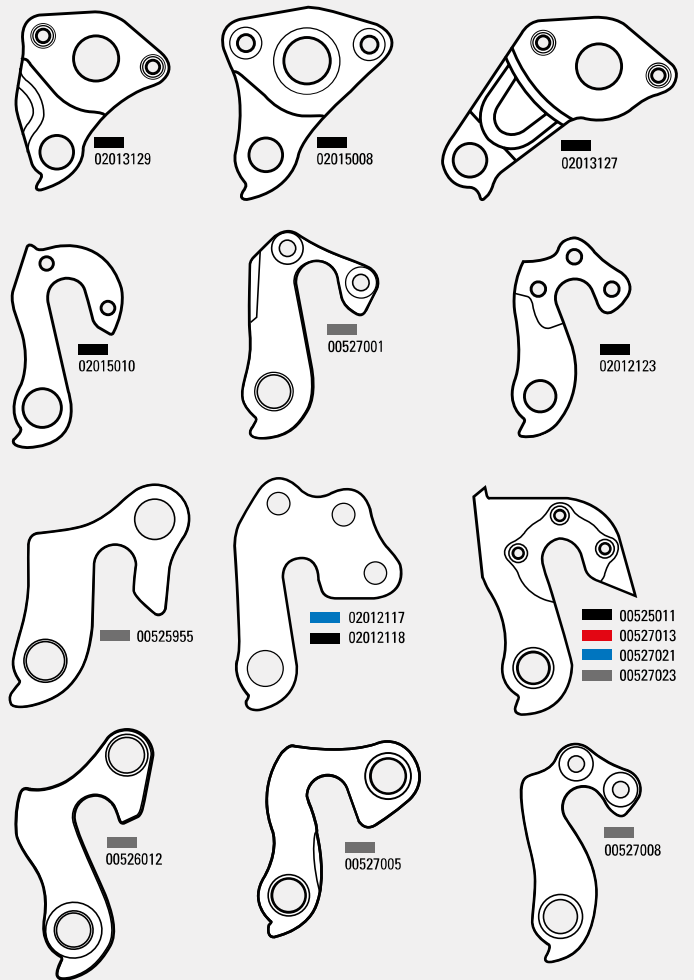

PATTES DE DÉRAILLEUR

VTT • MTB

MY	Modèles / Models	VTT Semi-rigides / Hardtail MTB	Ref.
2016	OVERVOLT HARDTAIL		02013129
	PRORACE KID 20		00525955
	PRORACE KID 24		02013967
	RAID 26 - RAID 27 - RAID 29 - TANDEM RACE - TANDEM FITNESS		00527001
	TANDEM TOURING		02012123
	PRORACE CARBON		02015008
	PRORACE ALU		02015010
	CYCLO CROSS CARBON CYCLO CROSS ALLOY		02014118 00527008
2015	PRORACE KID 20		00525955
	PRORACE KID 24		02013967
	RAID 26 - RAID 27 - RAID 29 - TANDEM RACE - TANDEM FITNESS		00527001
	TANDEM TOURING		02012123
	PRORACE CARBON		02015008
	PRORACE ALU		02015010
	CYCLO CROSS CARBON		02014118
	CYCLO CROSS ALLOY		00527008
2014	PRORACE KID 20		00525955
	PRORACE KID 24		02013967
	RAID 26 - RAID 29 - TANDEM RACE - TANDEM FITNESS		00527001
	TANDEM TOURING		02012123
	PRORACE 100 - 100L - 300 - 500 - 700 - PRORACE 229 - 529		00525011
	PRORACE 729		02013127
	PRORACE TEAM		02013129
	CYCLO-CROSS CARBON		02014118
	CYCLO-CROSS ALLOY		00527008
2013	KID 20 - KID 20 LITE - TECNIC 24		00525955
	TECNIC 24 LITE - CYCLO-CROSS ALLOY		00527008
	TECNIC 100 - 100-L - TANDEM S - RAID 200 - 300 - 400 - 400-L - 500 - 700 - 700-L		00527001
	PRORACE 100 - 200L - 300 - 500		00525011
	PRORACE 200 - TEAM		00527021
	PRORACE 400 - 700 - 229 - 529		00527013
	PRORACE 929		02012117
	CYCLO-CROSS CARBON		02012118

Codes Couleurs • Colour Chart

	Noire - Black		Champagne
	Rouge - Red		Or - Gold
	Bleue - Blue		Titane - Titanium
	Inox - Inox		Bronze
	Verte - Green		Argent - Silver
	Orange		

354

REAR DERAILLEUR HANGERS

échelle 1 • scale 1

355