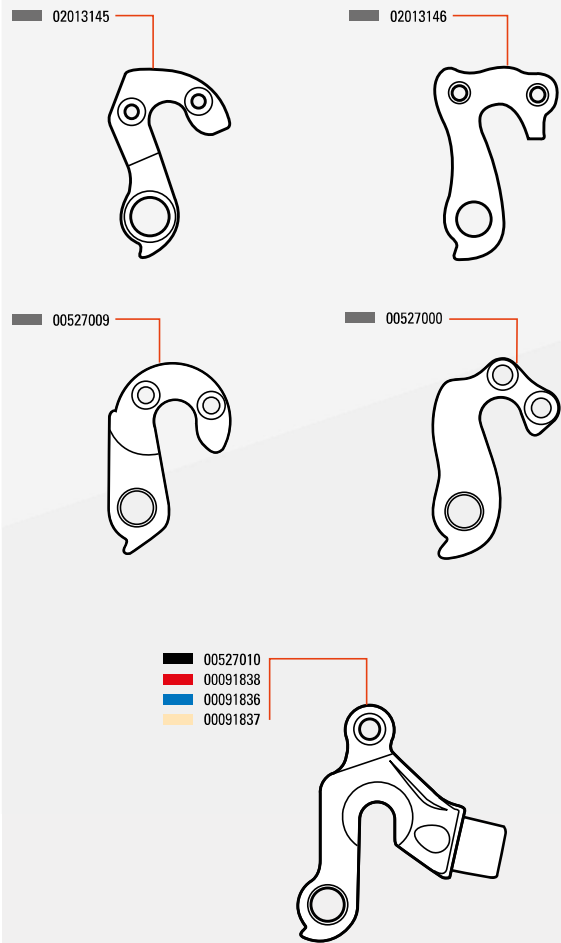

## REAR DERAILLEUR HANGERS

échelle 1 • scale 1

317